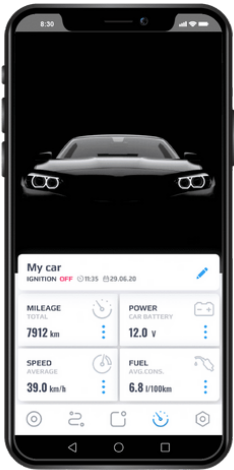

GPS-tracker

EasyTrak T42 4G/LTE SMART 1Y Prepaid

GPS-tracker 4G/LTE in realtime

Compacte en krachtige GPS-tracker, verbonden met een erkende 24/7 meldkamer.

Ideaal voor de bescherming van elk type voertuig. De meldkamer – rechtstreeks in contact met de politie – zorgt voor een snelle en efficiënte interventie bij diefstal.

REF : 1010_ABT09140_SMART_P

Belangrijkste troeven

- **4G LTE + GPS/GLONASS-verbinding** – nauwkeurige en snelle lokalisatie
- **24/7 erkende meldkamer (nr. 16.1027.01)** – onmiddellijke opvolging bij diefstal
- **1 jaar abonnement inbegrepen** – verlenging €81,82 excl. btw/jaar
- **MetaTrak Plus app** (iOS & Android)
- **Levenslange garantie** (eerste eigenaar)
- **Geschikt voor meerdere voertuigen** (ook vloten)
- **Exporteerbare rapporten** (Excel) voor ritten en gebruik (privé/professioneel)

Belangrijkste functies

- Realtime lokalisatie via smartphone of PC
- Waarschuwingen: sabotage, sleepbeweging, lage batterij
- Transport- / onderhoudsmodus (voorkomt foutmeldingen)
- Ritgeschiedenis + Car Finder
- Ongevallendetectie & automatisch rapport (exporteerbaar)
- Monitoring accuspanning en onderhoudsherinneringen
- Meldingen instelbaar (Push / SMS / E-mail)
- Detectie van stoorzenders (jamming)

SECURITY

EasyTrak T42 4G/LTE SMART 1Y Prepaid

Compatibele accessoires

- Badge ID handsfree B9.3
- Startonderbreker (optie - No Tag = No Start) B3.1 / B4.1
 - Nooddeactivering van startonderbreker via smartphone (indien accessoire geïnstalleerd)