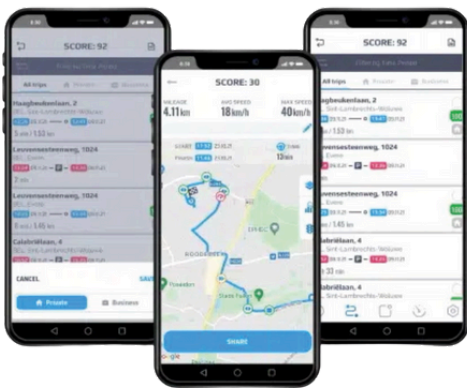

Normen & homologaties

- CE, RoHS
- RED 2014/53/EU
- ECE-R10
- Conform Belgische wetgeving inzake opvolgingssystemen na diefstal (K.B. 17/05/2002)

Handleidingen

Handleiding
gebruik

Handleiding
installatie

Beschikbare varianten

- **EasyTrak T42 4G/LTE DIY SMART 1Y Prepaid** (Do-It-Yourself versie) - Ref : 1013_ABT09140_DIY_SMT_P
- **EasyTrak T42 4G/LTE-Alarm SMART 1Y Prepaid** (versie met trigger alarm ingang) - Ref : 1013_ABT09150_SMART_P