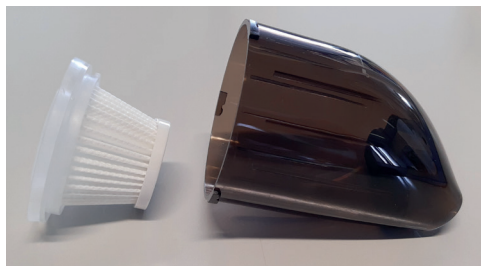

ASPIRAPOLVERE 04994 FUNZIONI PRINCIPALI

FILTRO