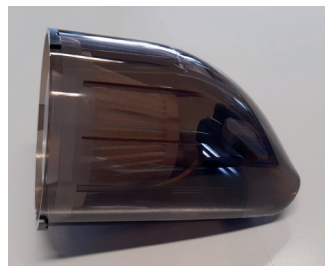

ASPIRAPOLVERE 04994 FUNZIONI PRINCIPALI

FILTRO