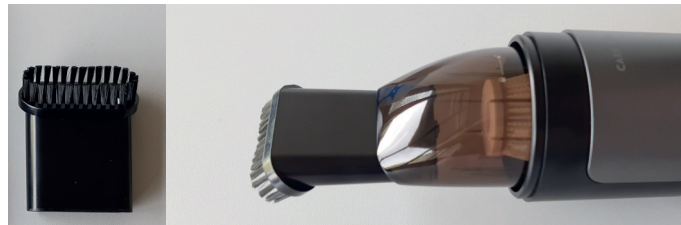

04994

**ASPIRAPOLVERE PORTATILE PER AUTO
CON BATTERIA RICARICABILE, FILTRO LAVABILE,
BECCUCCIO PER FESSURE E SPAZZOLA**

COMPATTO E LEGGERO

Ideale per l'utilizzo in auto
o altri veicoli

ALTO POTERE ASPIRANTE

polvere, briciole, sabbia, pelo di
animali, piccoli pezzetti di carta,
ecc.

RICARICA CON CAVO USB

LED LIVELLO BATTERIA

**ACCESSORI IN DOTAZIONE:
BECCUCCIO PER FESSURE
+ SPAZZOLA**

SENZA SACCO

**FILTRO AD ALTA EFFICIENZA
LAVABILE CON ACQUA
FREDDA**

ASPIRAPOLVERE 04994 FUNZIONI PRINCIPALI

PRIMO UTILIZZO

1. RICARICARE COMPLETAMENTE LA BATTERIA.
2. TOGLIERE IL TAPPO DI CHIUSURA.
3. PREMERE IL TASTO ACCENSIONE PER 1,5" PER ACCENDERE L'ASPIRAPOLVERE.

ACCESSORI