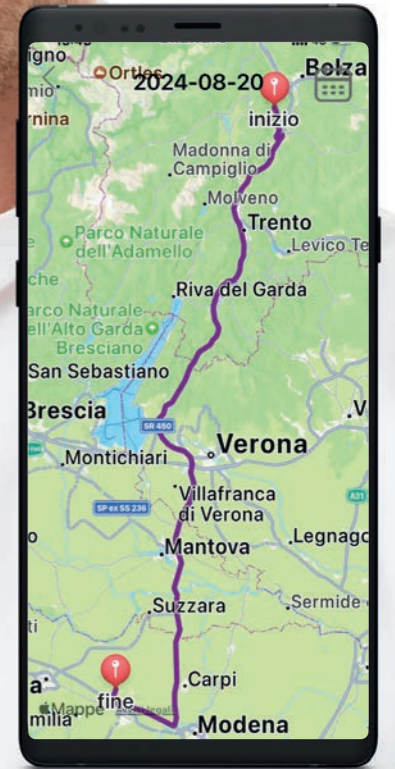

- REGARDEZ EN TEMPS RÉEL CE QUI SE PASSE DEVANT VOTRE VÉHICULE
- LOCALISEZ LE VÉHICULE
- REGARDEZ LES TRAJETS EFFECTUÉS
- REGARDEZ, CONSERVEZ ET PARTAGEZ VOS VIDÉOS