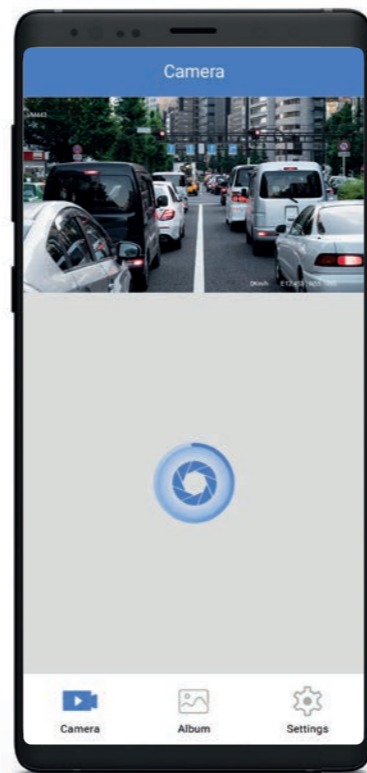

DÉCROCHAGE RAPIDE

UTILISEZ LA DASHCAM SUR PLUSIEURS VÉHICULES !

SUPPORT EN OPTION
Code 06241

VM443

Car | Camper | Van | Truck | 12/24V

DASHCAM WI-FI/GPS AVEC ÉCRAN ET APPLICATION.

CARTE MICRO SD 64 Gb incluse.

DASH VISION

Download on the App Store

GET IT ON Google Play

CARACTÉRISTIQUES PRINCIPALES

- DVR
- SUPER NIGHT VISION
- VIDÉO D'URGENCE
- STATIONNEMENT : SURVEILLANCE, TIMELAPSE ET DÉTECTION DE MOUVEMENT
- ADAS
- SUPER CAP
- ENTRÉE CAMÉRA DE REcul POUR INTÉRIEUR EN OPTION