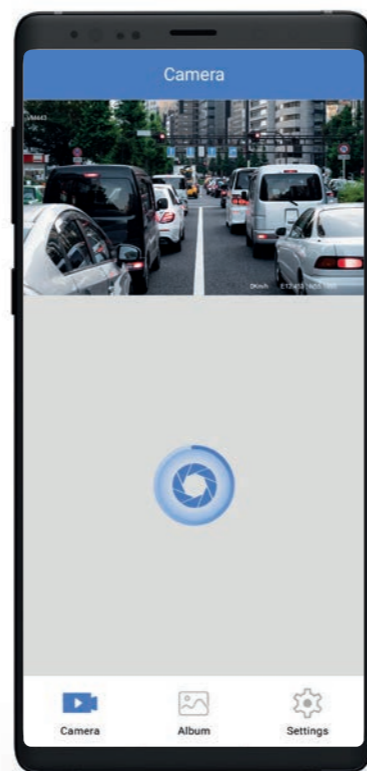

RÉGLEZ À TOUT MOMENT L'ANGLE DE L'OBJECTIF

DÉCROCHAGE RAPIDE

UTILISEZ LA DASHCAM SUR PLUSIEURS VÉHICULES !

SUPPORT EN OPTION
Code 06242

CAMÉRA DE REcul EN OPTION Code VM485

très petite, légère,
avec rotation à 360°.

SUPER NIGHT VISION

Vision parfaite même avec peu de lumière

VM440

Car | Camper | Van | Truck | 12/24V

DASHCAM WI-FI AVEC APPLICATION.

CARTE MICRO SD 64 Gb incluse.

DASH VISION

CARACTÉRISTIQUES PRINCIPALES