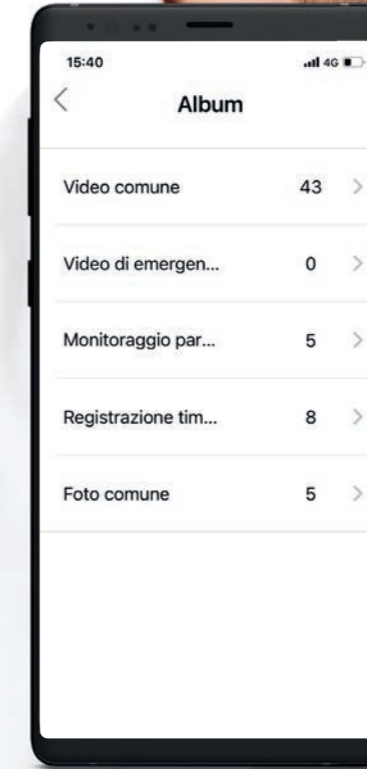

- REGARDEZ EN TEMPS RÉEL CE QUI SE PASSE DEVANT VOTRE VÉHICULE
- LOCALISEZ LE VÉHICULE
- REGARDEZ LES TRAJETS EFFECTUÉS
- REGARDEZ, CONSERVEZ ET PARTAGEZ VOS VIDÉOS