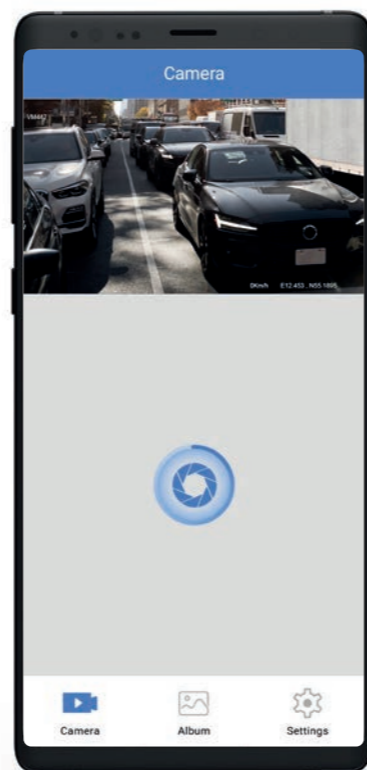

DASHCAM WI-FI/GPS AVEC APPLICATION.

CARTE MICRO SD 64 Gb incluse.

DASH VISION

CARACTÉRISTIQUES PRINCIPALES

- DVR
- SUPER NIGHT VISION
- VIDÉO D'URGENCE
- STATIONNEMENT : SURVEILLANCE, TIMELAPSE ET DÉTECTION DE MOUVEMENT
- SUPER CAP
- ENTRÉE CAMÉRA DE REcul POUR INTÉRIEUR EN OPTION

RÉGLEZ À TOUT MOMENT L'ANGLE DE L'OBJECTIF

DÉCROCHAGE RAPIDE

UTILISEZ LA DASHCAM SUR PLUSIEURS VÉHICULES !

SUPPORT EN OPTION
Code 06242

CAMÉRA DE REcul EN OPTION Code VM485

très petite, légère,
avec rotation à 360°.