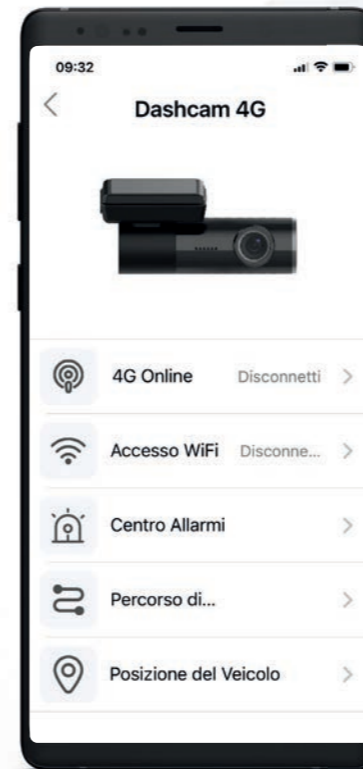

- REGARDEZ EN TEMPS RÉEL CE QUI SE PASSE DEVANT VOTRE VÉHICULE
- LOCALISEZ LE VÉHICULE
- REGARDEZ LES TRAJETS EFFECTUÉS
- REGARDEZ, CONSERVEZ ET PARTAGEZ VOS VIDÉOS