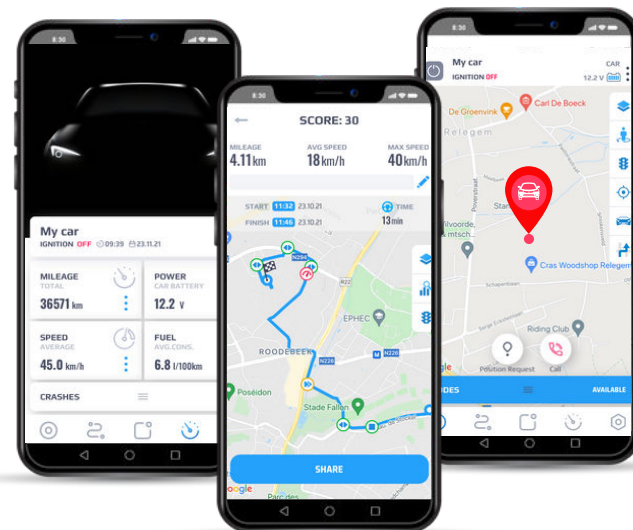

96%
24H

96% van de gestolen voertuigen van onze klanten worden teruggevonden binnen 24 uur na een oproep aan de diefstalassistentie*.

Een formidabel wapen tegen diefstal

De EasyTrak GPS tracker is state of the art en loopt voor op de huidige diefstalmethodes. Het communiceert automatisch met u in real time in geval van waarschuwingen of meldingen.

DIEFSTAL WAARSCHUWINGEN

- Poging tot slepen
- Ongeoorloofde start*.
- Detectie van een jammer
- Alarm geactiveerd
- Sabotagedetectie van de voeding

Antidiefstal-bijstand die 24/7 beschikbaar is

Deze zorgt voor de geolokalisatie van gestolen voertuigen en informeert de politiecentrale overeenkomstig de Belgische wetgeving. De alarmcentrale is erkend door het ministerie van Binnenlandse Zaken onder nr 16.1027.01.

Waarschuw uw familie in geval van een ongeluk

Bij een ongeval verwittigt EasyTrak onmiddellijk een tweede contactpersoon. Er wordt een sms-bericht naar één van uw familieleden gestuurd met de locatie en het tijdstip van het ongeval. Bovendien wordt automatisch een analytisch verslag van het ongeval opgesteld.

MetaTrak Plus | Mobile App

Blijf te allen tijden verbonden met uw voertuig via onze mobiele app die met EasyTrak wordt meegeleverd.

Bekijk de status en locatie van uw voertuig op elk gewenst moment.

Ontvang per e-mail een verslag van al uw trajecten van de afgelopen 30 dagen.