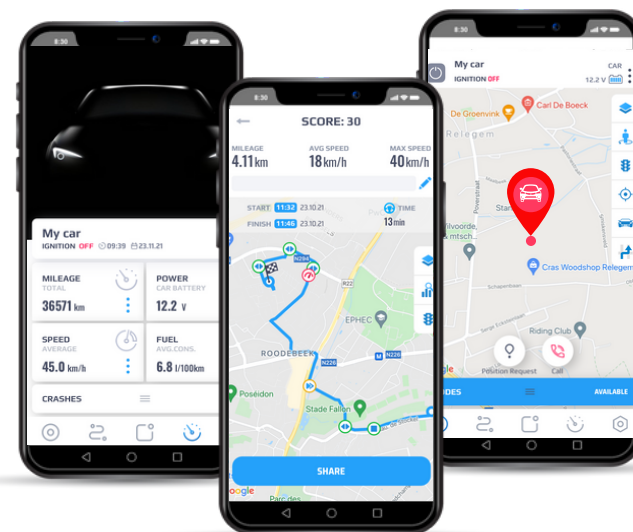

96%
24H

96% des véhicules volés de nos clients sont récupérés en moins de 24h après appel à l'assistance vol.*

Une arme redoutable contre le vol

Le traceur GPS EasyTrak est à la pointe de la technologie et en avance sur les méthodes de vols actuelles. Il vous communique automatiquement en temps réel la moindre alerte.

LES ALERTES CONTRE LE VOL

- Tentative de remorquage
- Démarrage non autorisé*
- Détection d'un brouilleur
- Déclenchement d'alarme*
- Sabotage de l'alimentation

MetaTrak Plus | App Mobile

Restez connecté à votre véhicule en toutes circonstances grâce à notre application mobile fournie avec l'EasyTrak.

Visualisez à tout moment l'état de votre véhicule et où il se trouve.

Recevez un rapport de tous vos trajets des 30 derniers jours en Excel par email.

Identifiez tous vos trajets comme privé ou professionnel et commentez-les